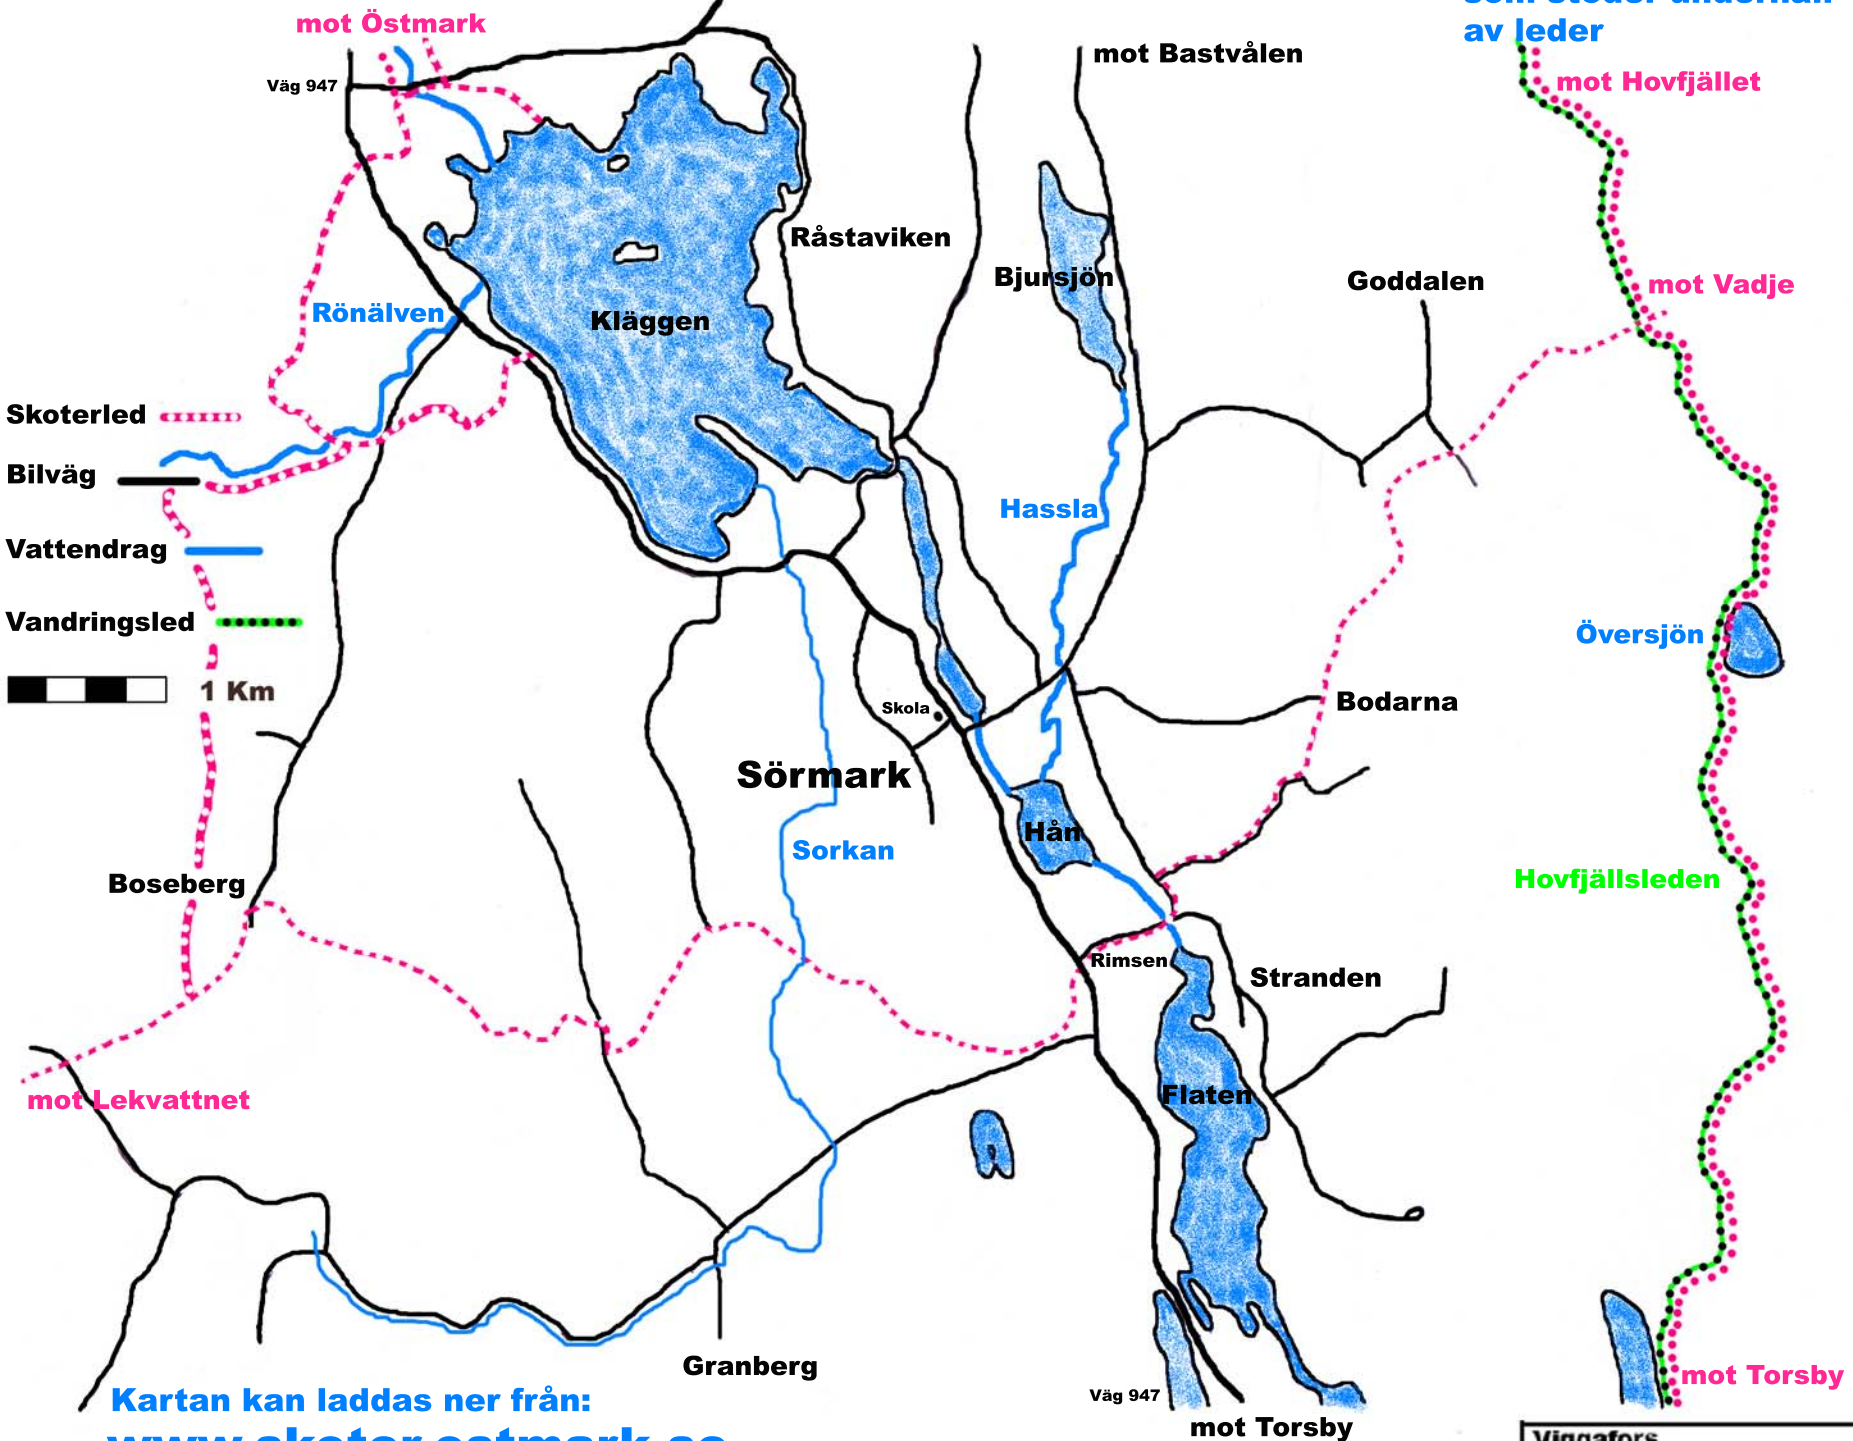

Snöskoterleder i Sörmark

Kartan kan laddas ner från:
www.skoter.ostmark.se

Företag och föreningar
 som stöder underhåll
 av leder

J-H GRÄV
 Lysvik
 0565 - 805 68

LBC WETAB
 0565 - 71 12 55

MOTORCENTER
 LEKSHARAD AB
 Återförs. ARCTIC CAT skoter
 & ATV. Tillbehör, kläder & rep.
 0563-40204