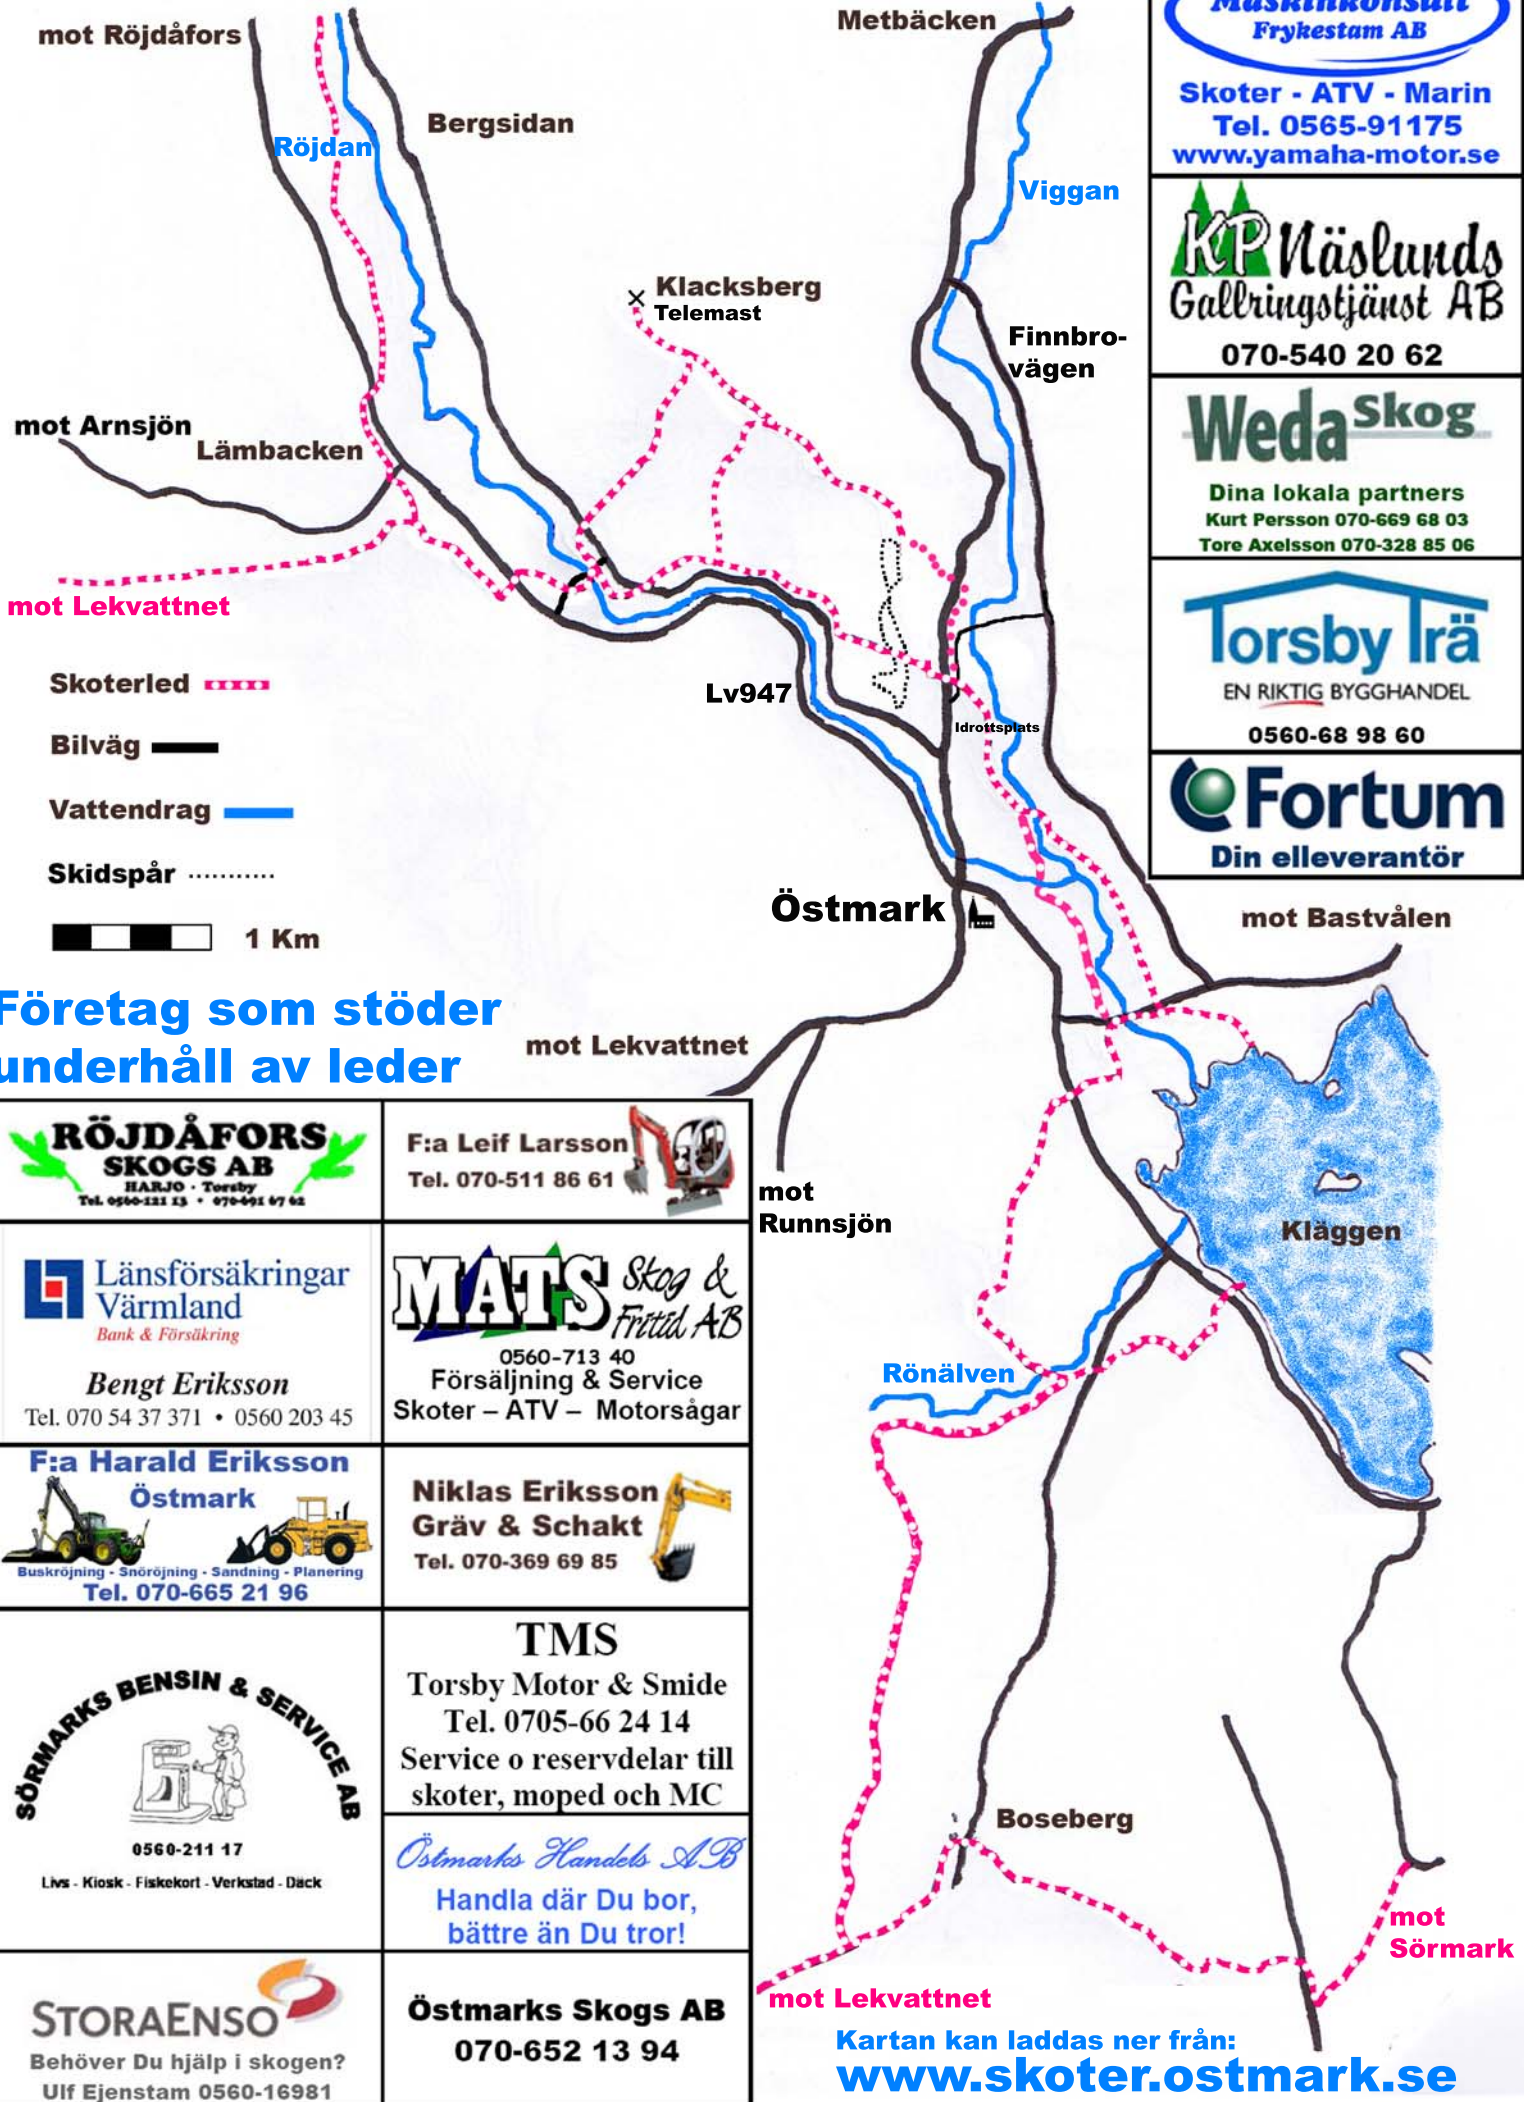

Snöskoterleder i Östmark

Maskinkonsult
 Frykestam AB

Skoter - ATV - Marin
 Tel. 0565-91175
 www.yamaha-motor.se

KP Näslunds
 Gallringstjänst AB
 070-540 20 62

Weda Skog
 Dina lokala partners
 Kurt Persson 070-669 68 03
 Tore Axelsson 070-328 85 06

Kartan kan laddas ner från:
www.skoter.ostmark.se